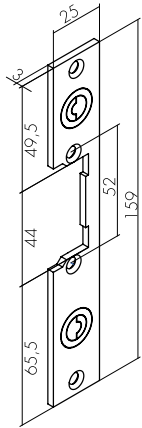

SHORT

Reversible

01 GREY

61 INOX
3mm