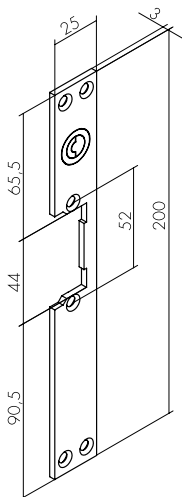

Reversible

66 INOX
3mm