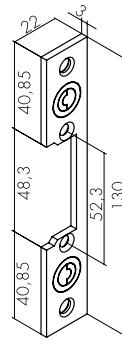

FACEPLATES

Type	Faceplate	Color	Reversible	DIN Left	DIN Right	BASIC	SYMMETRIC	MINI	SECURITY	HIGH SECURITY	WATERPROOF	FIRE	EMERGENCY	ARMOURED	
Short	01	Grey	•			•	•								
	02	Grey	•				•								
	27	Inox	•					•							
	28	Inox	•					•							
	61	Inox	•			•	•		•	•		•			
	62	Inox	•			•	•								
	66	Inox	•			•			•	•		•			
	76	Inox	•								•				
	92	Inox	•					•			•				
Boxes	80	Grey	•			•									
	81	Grey	•			•	•								
	82	Black	•										•		
	83 + C83	Black	•										•		
	84	Grey Chrome Brass	•			•	•								
	85 + Base + C83	Black	•										•		
C83 (6 unit accessory for boxes 83/85)															
Long	03	Grey Brown	•			•									
	04	Grey Brown	•			•	•								
	05	Grey Brown	•			•	•								
	20	Inox			•	•	•								
	21	Inox		•		•	•								
	22	Inox			•			•							
	23	Inox		•				•							
	26	Inox	•					•							
	29	Inox	•					•							
	30	Inox	•					•							
	43	Inox	•			•			•	•		•			
	60	Inox	•											•	
	63	Inox	•			•				•					
	64	Inox	•			•	•								
	65	Inox	•			•	•								
	67	Inox	•			•			•	•		•			
	68	Inox	•								•				
	69	Inox	•								•				
	70	Inox	•											•	
	71	Inox	•					•					•		
	73	Inox			•	•	•								
	74	Inox		•		•	•								
	75	Inox	•								•				
	C63	Inox	•			•	•				•	•			
C64	Inox	•			•	•									
C65	Inox	•			•	•									
D3	Grey Brown	•			•	•									
D4	Grey Brown	•			•	•									
Angled	08	Brown			•	•	•								
	09	Brown		•		•	•								
	10	Brown			•	•									
	11	Brown		•		•									
	12	Brown			•	•	•								
	13	Brown		•		•	•								
	14	Brown			•	•									
	15	Brown		•		•									
	16	Brown	•			•	•	•	•	•					
	17	Brown	•			•	•	•	•	•					
	24	Inox			•				•						
	25	Inox		•					•						
	45	Brown			•				•	•					
	48	Brown		•					•	•					
	NEW	49	Inox			•			•	•					
NEW	50	Inox		•				•	•						

SHORT

Reversible

01 GREY

61 INOX
3mm

Reversible

02 GREY

62 INOX
3mm

Reversible

Reversible

16 BROWN

Reversible

17 BROWN

DIN Right

24 INOX
2mm

DIN Left

25 INOX
2mm