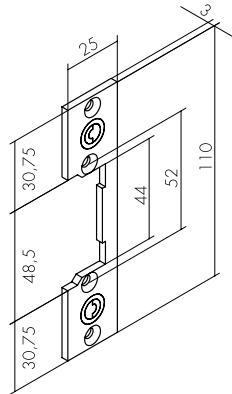

Reversible

02 GREY

62 INOX
3mm