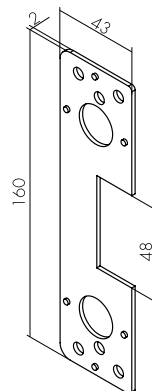

Reversible

82 BLACK

Reversible

83 BLACK + C83

Reversible

85 BLACK + BASE + C83

Shim kit for
box 83/85

C83

Reversible

16 BROWN

Reversible

17 BROWN

DIN Right

24 INOX
2mm

DIN Left

25 INOX
2mm

DIN Right

45 BROWN

NEW **49** INOX
2mm

DIN Left

48 BROWN

NEW **50** INOX
2mm